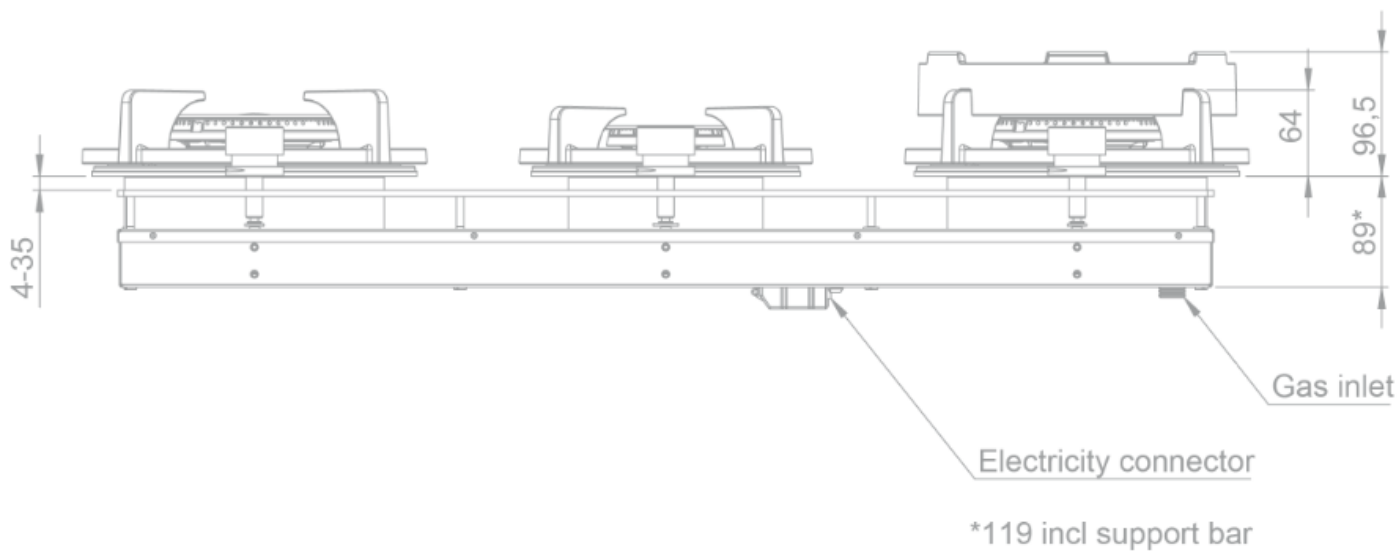

Design

- Bediening Draaiknop
- Inbouw methode Opbouw

Afmetingen

- Product afmetingen (BxDxH) (mm) 853 x 403 x 89
- Installatiehoogte incl. support bar (mm) 119

Technische eigenschappen

- Aansluitwaarde (W) 13000
- Elektrische aansluiting 220-240V 1L+N
- Frequentie (Hz) 50
- Netto gewicht (kg) 20,0

56008|01

Top view / bovenaanzicht

Vue de dessus / Draufsicht

Bottom view / onderaanzicht

Vue de dessous / Unteransicht

56008|01

Side view / zijaanzicht

Vue latérale / Seitenansicht