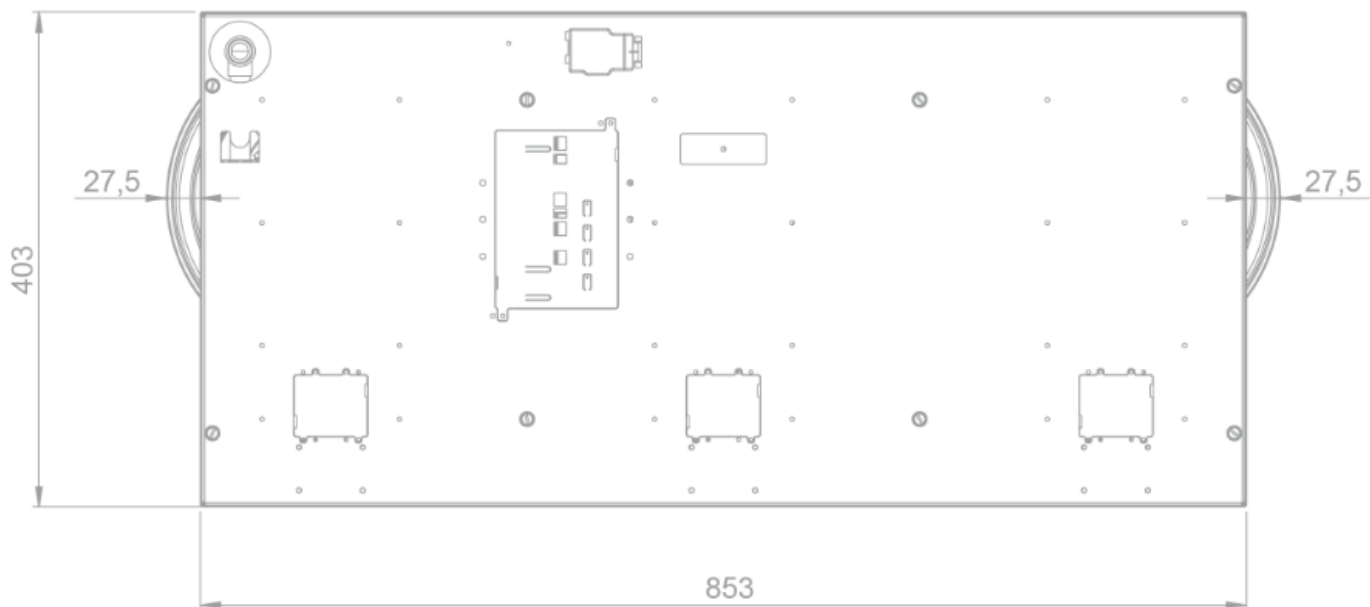

Design

- Bediening Draaiknop
- Inbouw methode Opbouw

Afmetingen

- Product afmetingen (BxDxH) (mm) 853 x 403 x 89
- Installatiehoogte incl. support bar (mm) 119

Technische eigenschappen

- Aansluitwaarde (W) 13000
- Elektrische aansluiting 220-240V 1L+N
- Frequentie (Hz) 50
- Netto gewicht (kg) 20,0

56008|01

Top view / bovenaanzicht

Vue de dessus / Draufsicht

Bottom view / onderaanzicht

Vue de dessous / Unteransicht

56008|01

Side view / zijaanzicht

Vue latérale / Seitenansicht