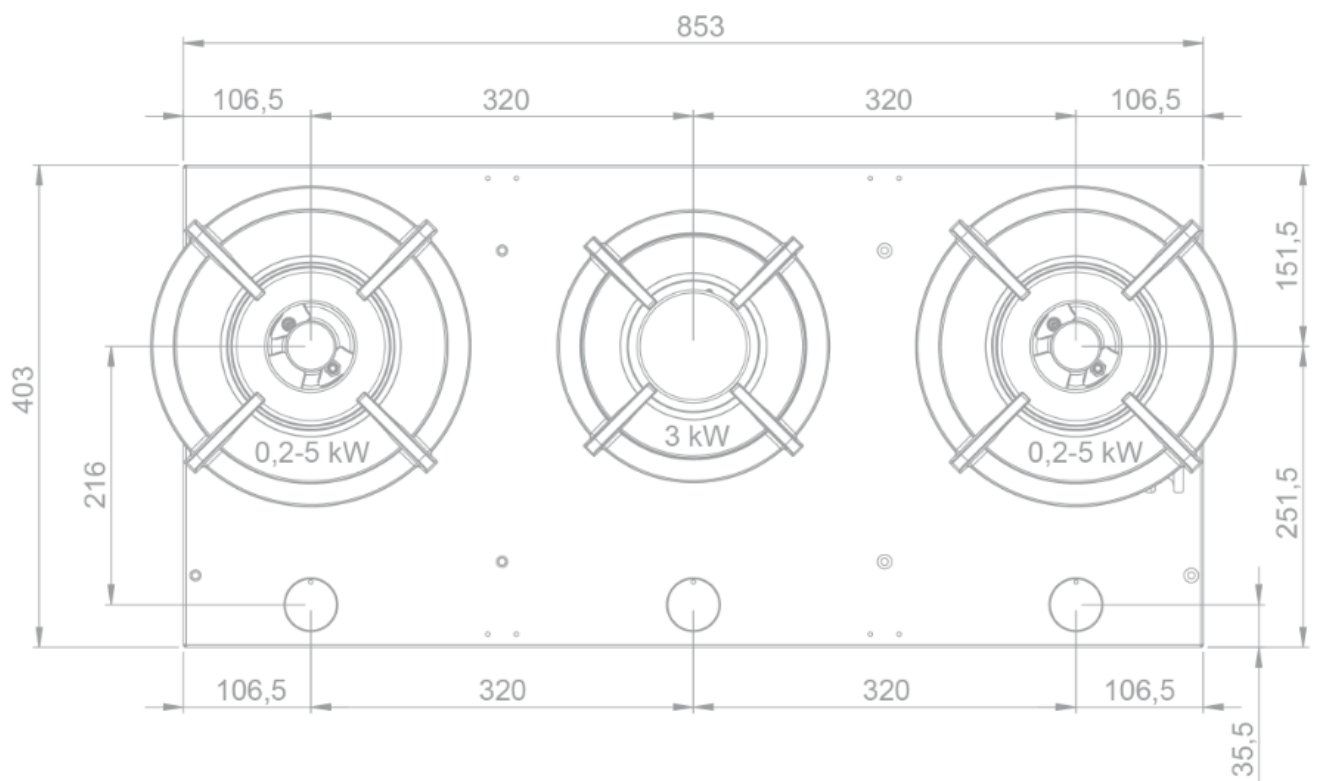

Gas - Novy Cusin Top
3 zones 90 cm
Zwart

EAN 5414425213412

Kookzones

- 3 zones
- Links : 200-5000 W
- Centraal : 3000 W
- Rechts : 200-5000 W

Functies & kenmerken

- Automatische vonkonsteking
- Vlambeveiliging

Design

- Bediening Draaiknop
- Inbouw methode Opbouw

Afmetingen

- Product afmetingen (BxDxH) (mm) 853 x 403 x 89
- Installatiehoogte incl. support bar (mm) 119

Technische eigenschappen

- Aansluitwaarde (W) 13000
- Elektrische aansluiting 220-240V 1L+N
- Frequentie (Hz) 50
- Netto gewicht (kg) 20,0

56008|01

Top view / bovenaanzicht

Vue de dessus / Draufsicht

Bottom view / onderaanzicht

Vue de dessous / Unteransicht

56008|01

Side view / zijaanzicht

Vue latérale / Seitenansicht