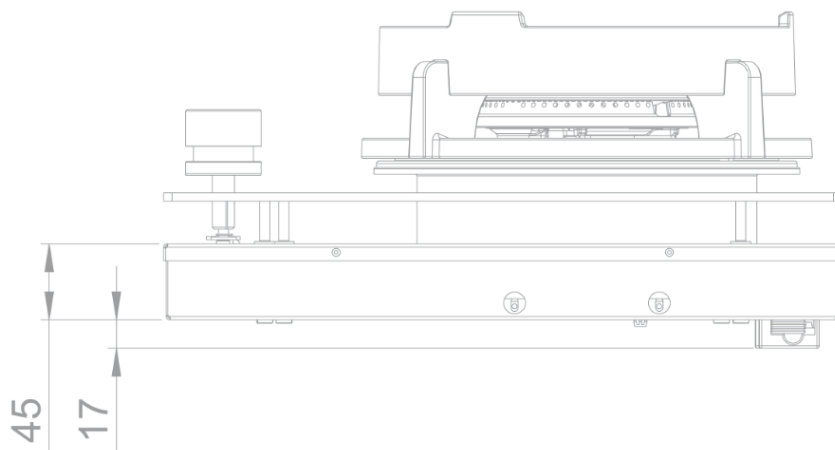

Design

- Bediening Draaiknop
- Inbouw methode Opbouw

Afmetingen

- Product afmetingen (BxDxH) (mm) 853 x 403 x 89
- Installatiehoogte incl. support bar (mm) 119

Technische eigenschappen

- Aansluitwaarde (W) 13000
- Elektrische aansluiting 220-240V 1L+N
- Frequentie (Hz) 50
- Netto gewicht (kg) 20,0

56008|01

Top view / bovenaanzicht

Vue de dessus / Draufsicht

Bottom view / onderaanzicht

Vue de dessous / Unteransicht

56008|01

Side view / zijaanzicht

Vue latérale / Seitenansicht